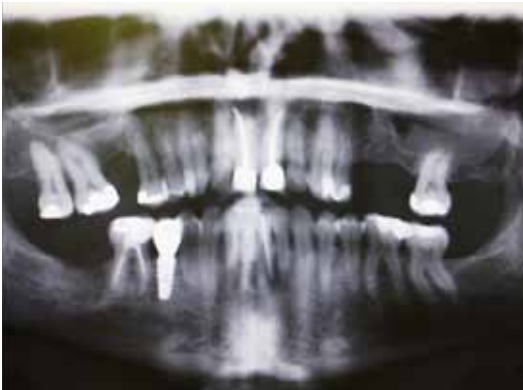

.....

RESTAURACIÓN SECTOR POSTERIOR CON COMPACTADORES I

.....

Dr. Leví Cuadrado

Decorative curved shapes in light blue and white, located in the bottom-left corner of the slide.

Fotografía Pre-operatoria

Control Radiográfico

Intervención quirúrgica