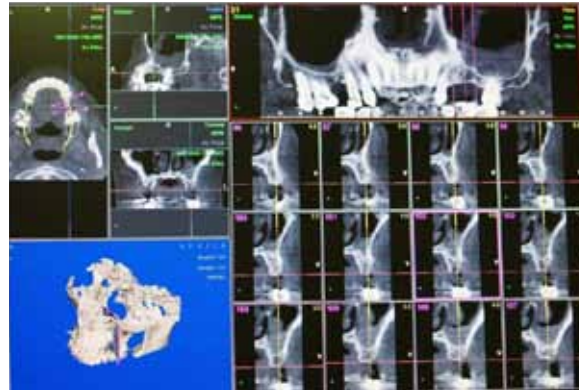

.....

RESTAURACIÓN SECTOR POSTERIOR CON COMPACTADORES I

.....

Dr. Leví Cuadrado

Decorative curved shapes in light blue and white, located in the bottom-left corner of the slide.

Fotografía Pre-operatoria

Control Radiográfico

Intervención quirúrgica